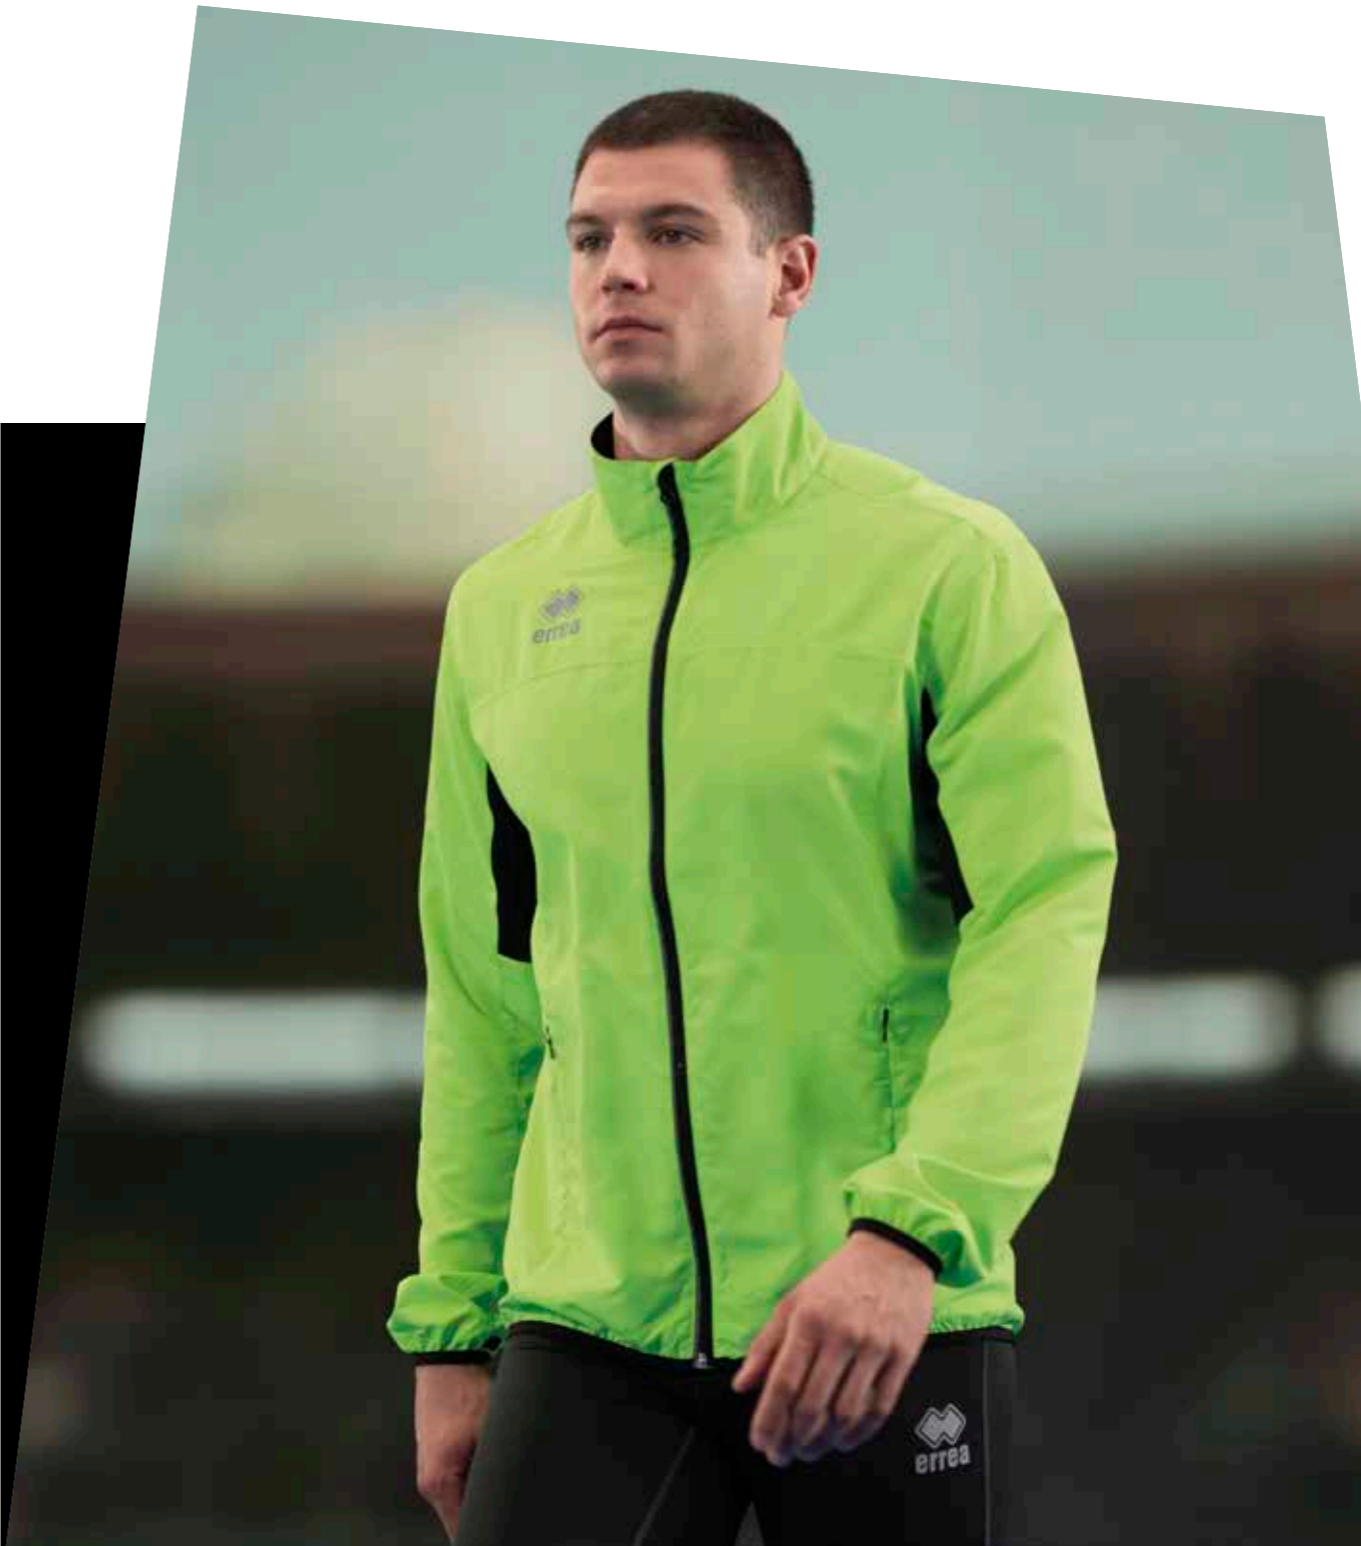

2030 DWYN

£ 55,00   £ 45,75

Adult   Junior
EJ010Z   **EJ011Z**
S-3XL   XS

100% POLYESTER- 65 g/mq

- " Full-zip jacket
- " Thumbholes at the end of sleeves
- " Stretched borders on sleeves and bottom
- " Reflectors on front and back
- " Zipped side pockets
- " Inserts in breathable mesh near sweating areas

STANDARD
100
074744.0
CENTROCOT