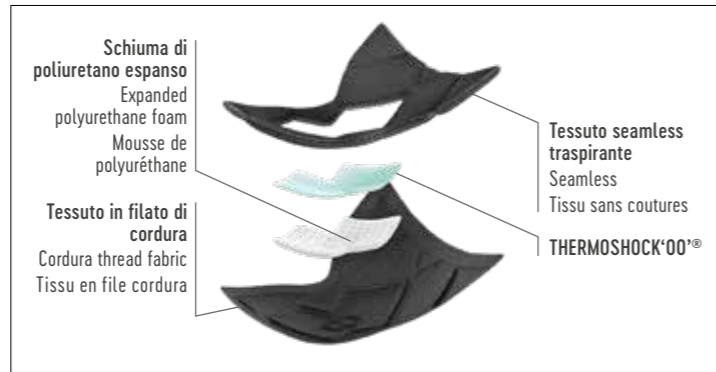

- 1-piece blister
- Seamless technology
- Extreme lightness and breathability

SEAMLESS

La tecnologia a maglia tubolare riduce al minimo le cuciture e offre una grande comodità e traspirabilità oltre ad una vestibilità ergonomica con design sportivo.