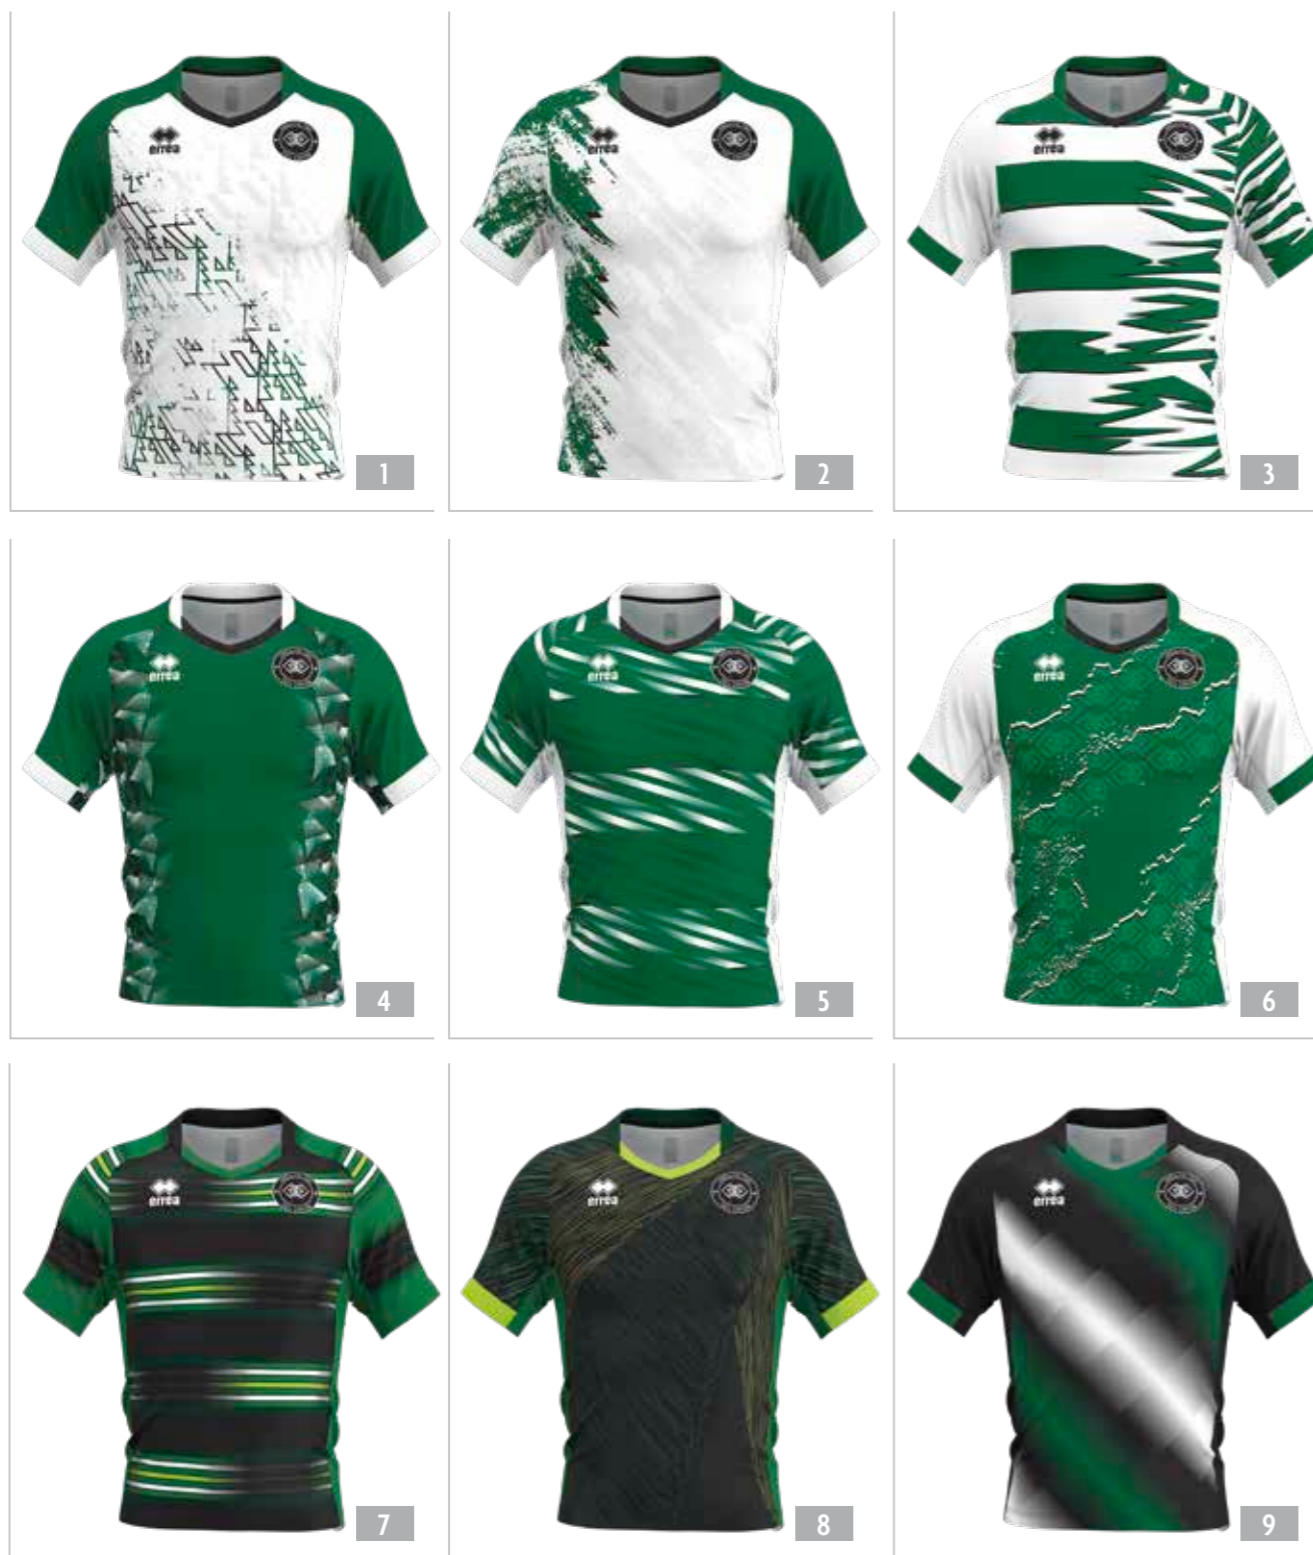

ADULT - HMIG3C £ 49,00
JUNIOR - HMIG4C £ 49,00

○ ELASTIC_TRICOT 100% polyester - 200 g/mq

TREVISO 3.0

MIN. 12 PCS MIN. 2 PER SIZE WITH MULTIPLES OF 2
SENZA INSERTI - WITHOUT INSERTS - SANS DECOUPES

ADULT - PMHP3C £ 49,00
JUNIOR - PMHP4C £ 49,00