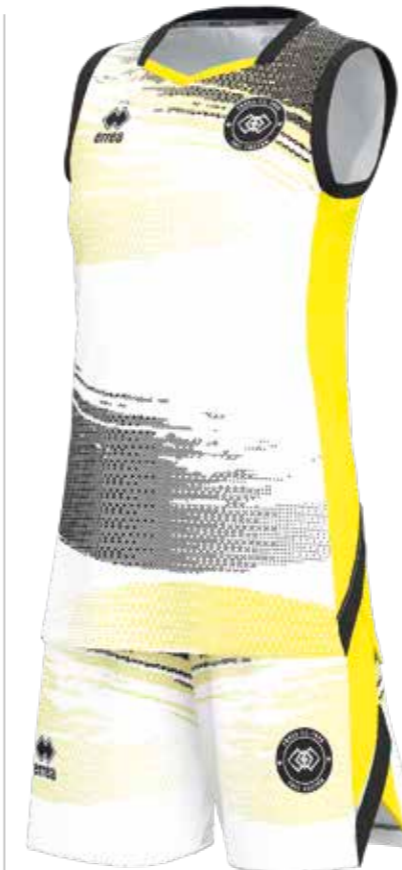

BECKY WOMAN

MIN. 12 PCS MIN. 2 PER SIZE WITH MULTIPLES OF 2
CON INSERTI - WITH INSERTS - AVEC DECOUPES

ADULT - GPOY3Z £ 46,00
JUNIOR - GPOY4Z £ 46,00

○MUNDIAL 100% POLYESTER - 145 g/mq